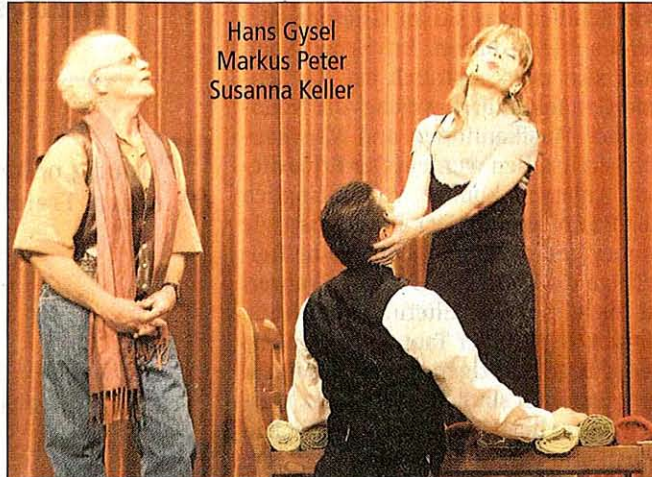

In einer speziellen Rolle Käthy Bourquin

Brigitte Kessler
und Dieter Kunz

Hans Gysel
Markus Peter
Susanna Keller

**Bildlicher Rückblick auf das hervorragende Theaterstück
«Ehrensache» des Wilchinger Theaters im März 2010**